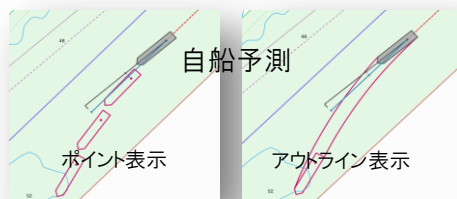

TRANSAS PILOT PRO

安全で便利な航海を重視。水先案内のための iPad アプリ。

航路プラン作成・記録/気象予報/フェンダーライン管理/各種アラーム・監視

※システム構成

バーチャルボーディング/海図ダウンロードとアップデート/環境データ/インターネット AIS サービス

※Wi-Fi 通信時には各種 PPU センサーにシリアル Wi-Fi アダプタを装着する必要があります。

i-Pad・i-Pad mini 専用 AIS ターゲット表示 NMEA センサー接続