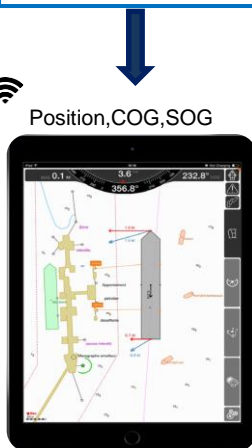

TRANSAS PILOT PRO

安全で便利な航海を重視。水先案内のための iPad アプリ。

航路プラン作成・記録/気象予報/フェンダーライン管理/各種アラーム・監視

※システム構成

バーチャルボーディング/海図ダウンロードとアップデート/環境データ/インターネット AIS サービス

※Wi-Fi 通信時には各種 PPU センサーにシリアル Wi-Fi アダプタを装着する必要があります。

i-Pad・i-Pad mini 専用 AIS ターゲット表示 NMEA センサー接続