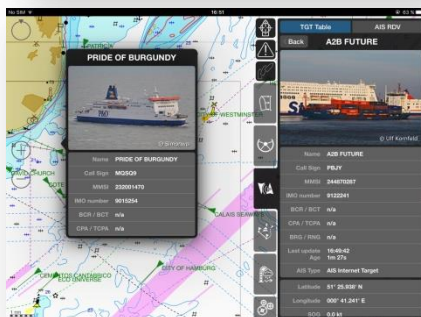

TRANSAS PILOT PRO

安全で便利な航海を重視。水先案内のための iPad アプリ。

航路プラン作成・記録/気象予報/フェンダーライン管理/各種アラーム・監視

※システム構成

バーチャルボーディング/海図ダウンロードとアップデート/環境データ/インターネット AIS サービス

※Wi-Fi 通信時には各種 PPU センサーにシリアル Wi-Fi アダプタを装着する必要があります。

i-Pad・i-Pad mini 専用 AIS ターゲット表示 NMEA センサー接続