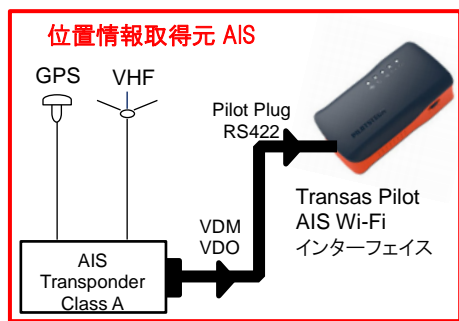

TRANSAS PILOT PRO

安全で便利な航海を重視。水先案内のための iPad アプリ。

航路プラン作成・記録/気象予報/フェンダーライン管理/各種アラーム・監視

※システム構成

バーチャルボーディング/海図ダウンロードとアップデート/環境データ/インターネット AIS サービス

※Wi-Fi 通信時には各種 PPU センサーにシリアル Wi-Fi アダプタを装着する必要があります。

i-Pad・i-Pad mini 専用 AIS ターゲット表示 NMEA センサー接続