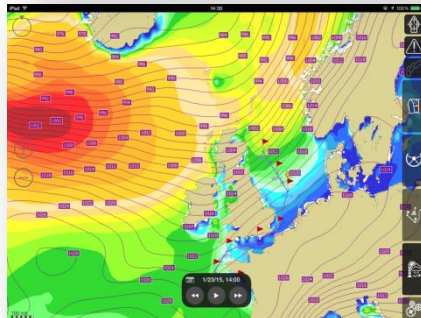

TRANSAS PILOT PRO

安全で便利な航海を重視。水先案内のための iPad アプリ。

航路プラン作成・記録/気象予報/フェンダーライン管理/各種アラーム・監視

※システム構成

バーチャルボーディング/海図ダウンロードとアップデート/環境データ/インターネット AIS サービス

※Wi-Fi 通信時には各種 PPU センサーにシリアル Wi-Fi アダプタを装着する必要があります。

i-Pad・i-Pad mini 専用 AIS ターゲット表示 NMEA センサー接続