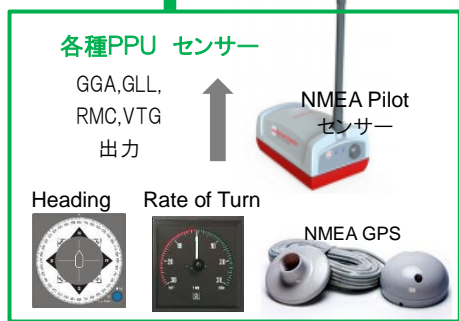

TRANSAS PILOT PRO

安全で便利な航海を重視。水先案内のための iPad アプリ。

航路プラン作成・記録/気象予報/フェンダーライン管理/各種アラーム・監視

※システム構成

バーチャルボーディング/海図ダウンロードとアップデート/環境データ/インターネット AIS サービス

※Wi-Fi 通信時には各種 PPU センサーにシリアル Wi-Fi アダプタを装着する必要があります。

i-Pad・i-Pad mini 専用 AIS ターゲット表示 NMEA センサー接続