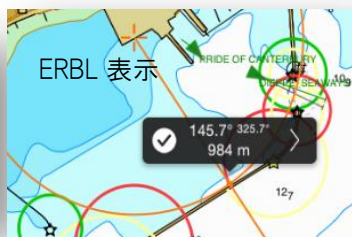

TRANSAS PILOT PRO

安全で便利な航海を重視。水先案内のための iPad アプリ。

航路プラン作成・記録/気象予報/フェンダーライン管理/各種アラーム・監視

※システム構成

バーチャルボーディング/海図ダウンロードとアップデート/環境データ/インターネット AIS サービス

※Wi-Fi 通信時には各種 PPU センサーにシリアル Wi-Fi アダプタを装着する必要があります。

i-Pad・i-Pad mini 専用 AIS ターゲット表示 NMEA センサー接続